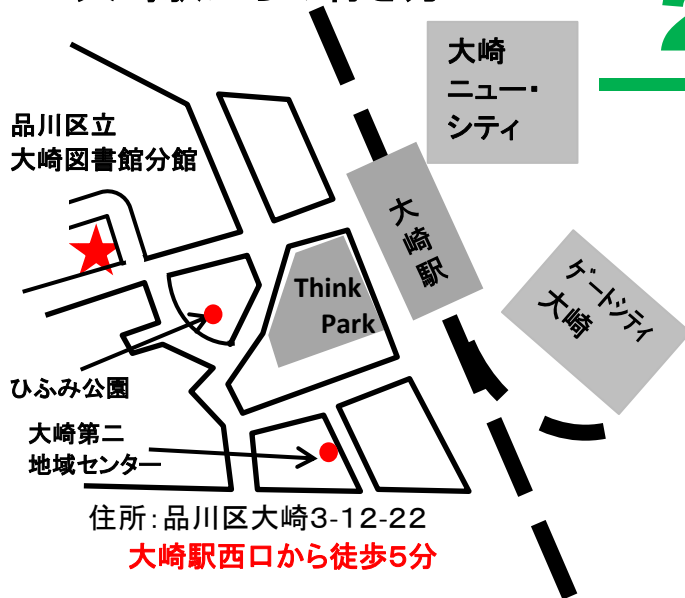

大崎一番太郎

品川区立
大崎図書館分館

JR大崎駅からの行き方

2019/1/25(金)

正午OPEN!

35年間地域で愛されてきた
旧大崎図書館を継承し、
「地域密着型図書館」
としてオープンします！
皆さまのご来館を
お待ちしております。